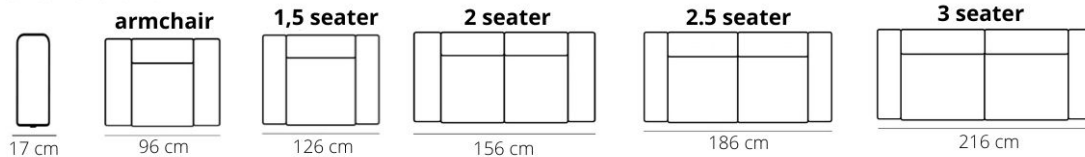

Sizes with wide arm