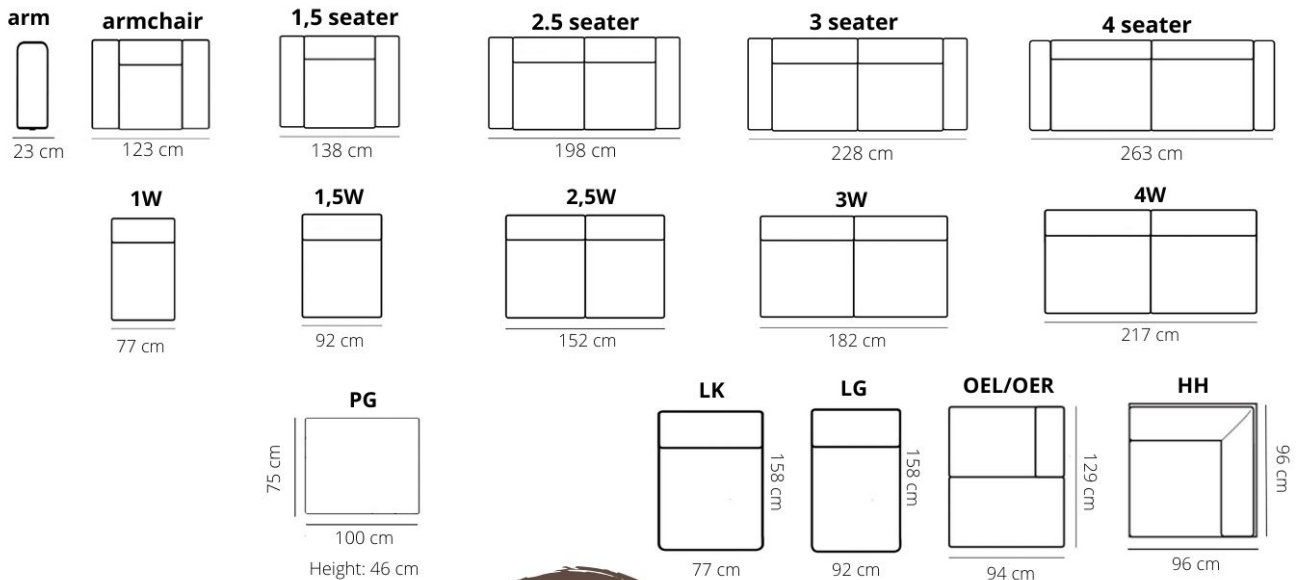

ELEMENTS

STITCHING

HEIGHT: 78 cm
DEPTH: 94 cm
SEAT DEPTH: 56 cm
SEAT HEIGHT: 46 cm
ARM HEIGHT: 61 cm
ARM WIDTH: 23 cm

PRODUCT INFO

FRAME

FILLING

BACK

SEAT

SUSPENSION

het anker
meubelindustrie