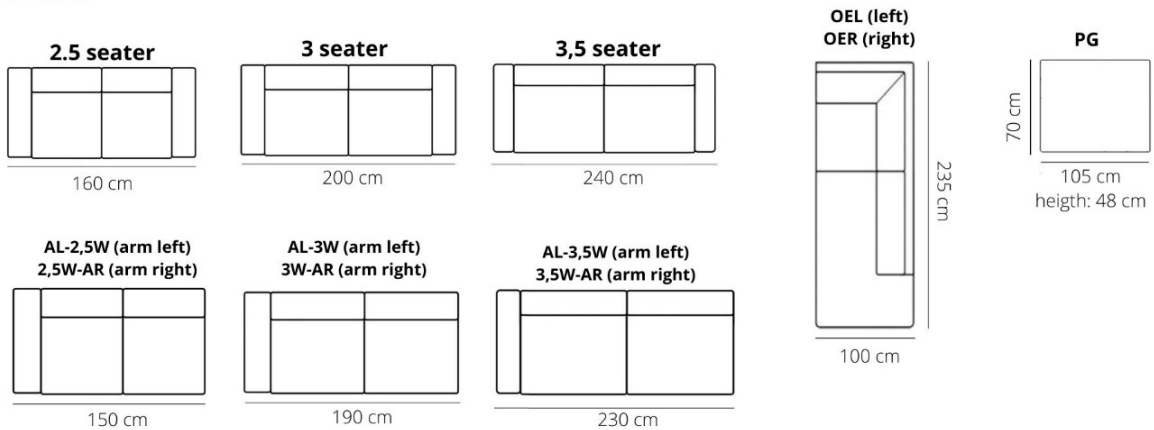

ELEMENTS

HEIGHT: 84 cm
DEPTH: 98 cm
SEAT DEPTH: 55 cm
SEAT HEIGHT: 46 cm
ARM HEIGHT: 62 cm

STITCHING

flat seam

LEGS

J-127
black

This sofa has loose seat and back cushions

PRODUCT INFO

FRAME

pinewood

chipboard

FILLING

BACK
feathers mixed with
siliconized fibre

SEAT
feathers mixed with
siliconized fibre

SUSPENSION

elastic belts

no-sag springs