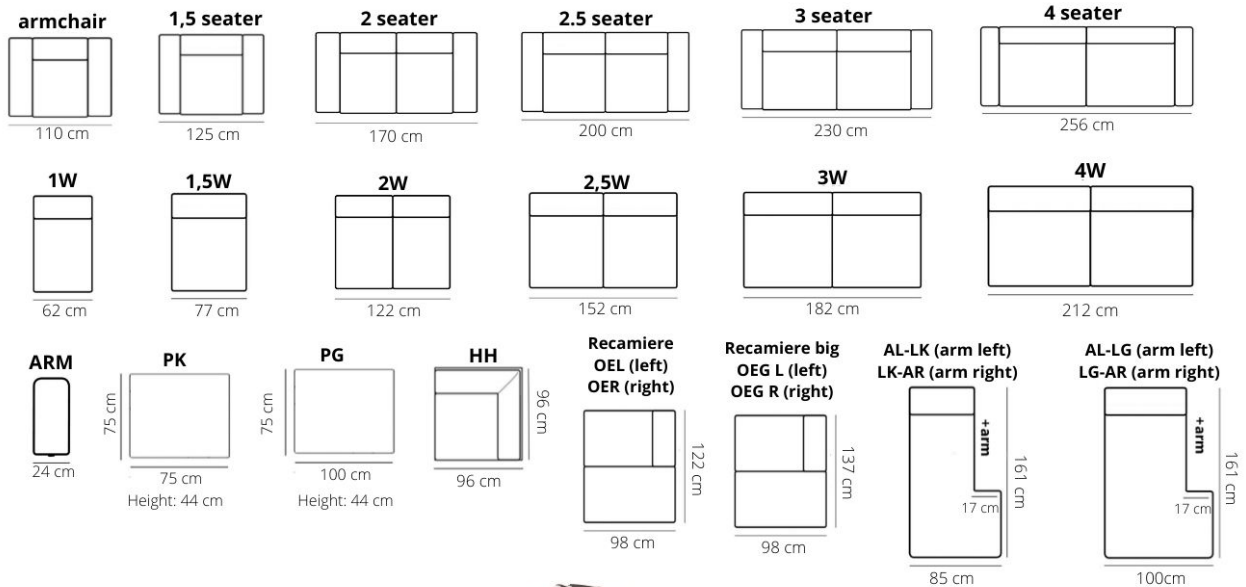

ELEMENTS

STITCHING

HEIGHT: 73 cm
DEPTH: 98 cm
SEAT DEPTH: 59 cm
SEAT HEIGHT: 44 cm
ARM HEIGHT: 57 cm
ARM WIDTH: 24 cm

PRODUCT INFO

FRAME

FILLING

BACK

SEAT

SUSPENSION

hetanker
meubelindustrie