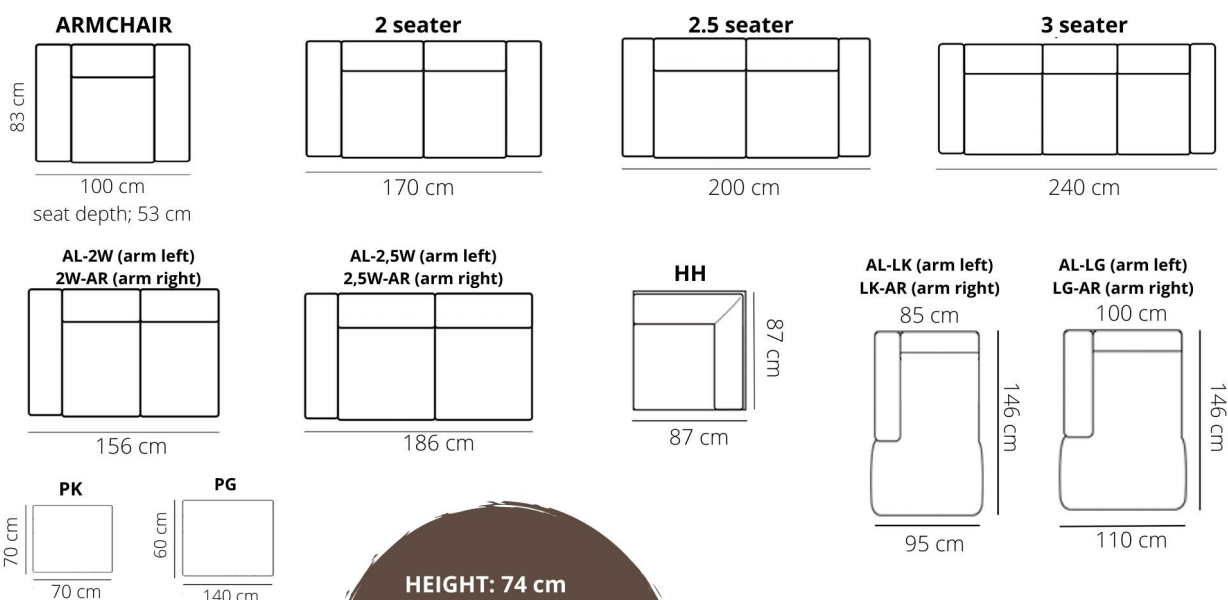

ELEMENTS

HEIGHT: 74 cm
DEPTH: 85 cm
SEAT DEPTH: 58 cm
SEAT HEIGHT: 43 cm
ARM HEIGHT: 69 cm

STITCHING

flat seam

LEGS

NBE black

NBE alu

PRODUCT INFO

FRAME

pine wood

plywood

FILLING

BACK

foam HR 23

feathers mixed with siliconized fibre

SEAT

foam HR 35

feathers mixed with siliconized fibre

SUSPENSION

no-sag springs

hetanker
meubelindustrie