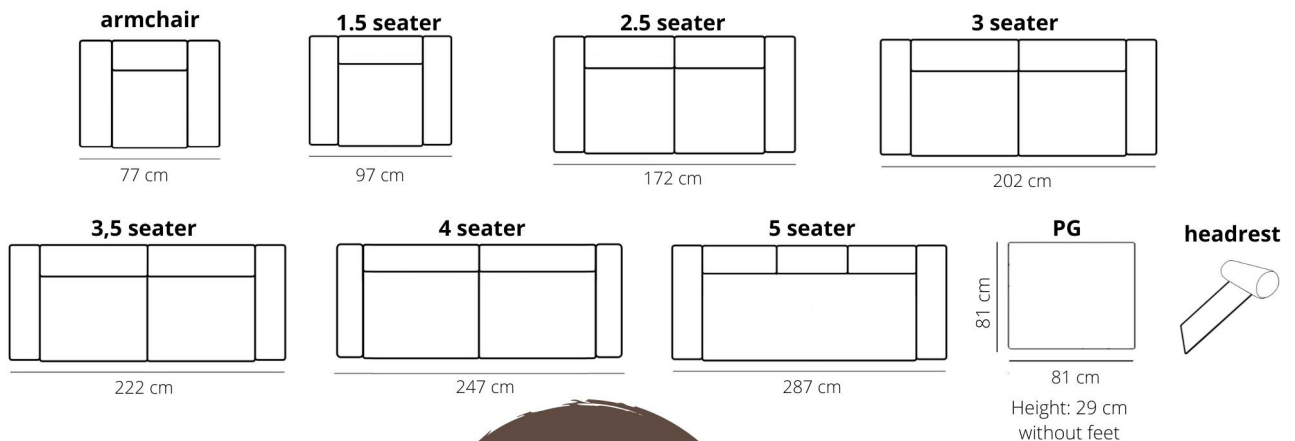

ELEMENT	LEDER D	LEDER R	LEDER S	STOF S1	STOF S2 + L60	STOF S3
Fauteuil (1 rugkus.)	€ 1.158	€ 1.306	€ 1.400	€ 848	€ 958	€ 1.158
1,5 zits (1 rugkus.)	€ 1.344	€ 1.510	€ 1.628	€ 972	€ 1.100	€ 1.344
2,5 zits (2 rugkus.)	€ 1.964	€ 2.226	€ 2.410	€ 1.388	€ 1.554	€ 1.964
3 zits (2 rugkus.)	€ 2.162	€ 2.464	€ 2.636	€ 1.554	€ 1.796	€ 2.162
3,5 zits (2 rugkus.)	€ 2.348	€ 2.654	€ 2.842	€ 1.658	€ 1.912	€ 2.348
4 zits (2 rugkus.)	€ 2.516	€ 2.848	€ 3.038	€ 1.764	€ 2.022	€ 2.516
5 zits (3 rugkus.)	€ 2.940	€ 3.336	€ 3.486	€ 2.064	€ 2.372	€ 2.940
Hocker	€ 634	€ 694	€ 748	€ 518	€ 578	€ 634
Koprol (57x16 cm)	€ 210	€ 220	€ 230	€ 160	€ 170	€ 210
Armrol (57x16 cm)	€ 94	€ 106	€ 118	€ 66	€ 76	€ 94

BONBENO-HAVANNA-ESPRIT

ELEMENTS

STITCHING

LEGS

HEIGHT WITHOUT FEET: 66 cm
DEPTH: 96 cm
SEAT DEPTH: 55 cm
SEAT HEIGHT WITHOUT FEET: 29 cm
ARM HEIGHT WITHOUT FEET: 54 cm

PRODUCT INFO

FRAME

FILLING