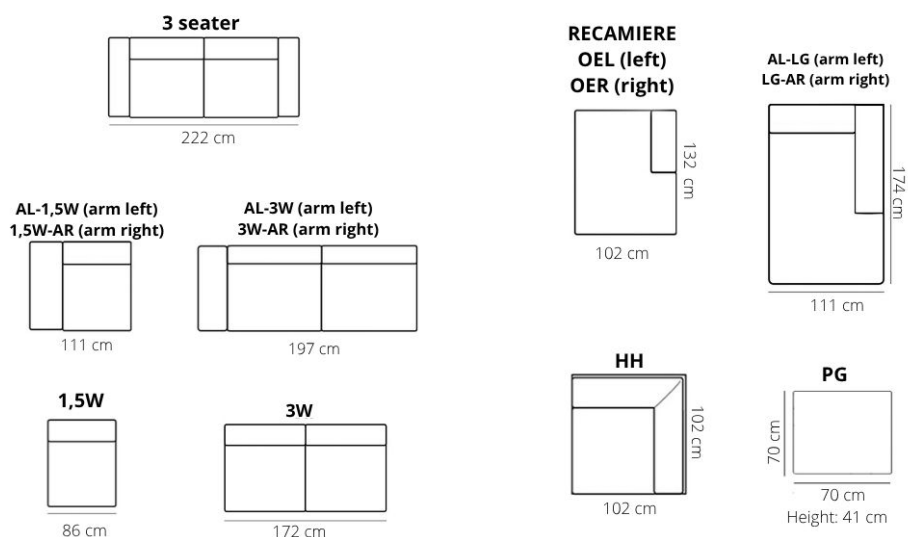

ELEMENTS

STITCHING

pinched seam

LEGS

3,5 cm

HEIGHT: 67,5 cm
DEPTH: 102 cm
SEAT DEPTH: 75 cm
SEAT HEIGHT: 41,5 cm

PRODUCT INFO

FRAME

plywood chipboard

FILLING

SUSPENSION

BACK

foam HR 30

foam HR 23

fibre wool

SEAT

foam HR 35

fibre wool

no-sag springs

het anker
meubelindustrie