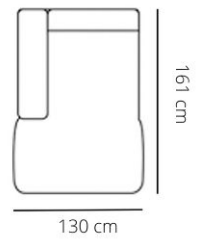

Longchair LG