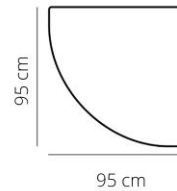

Footstool round PG