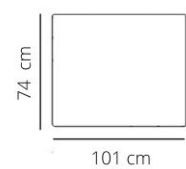

Footstool PG