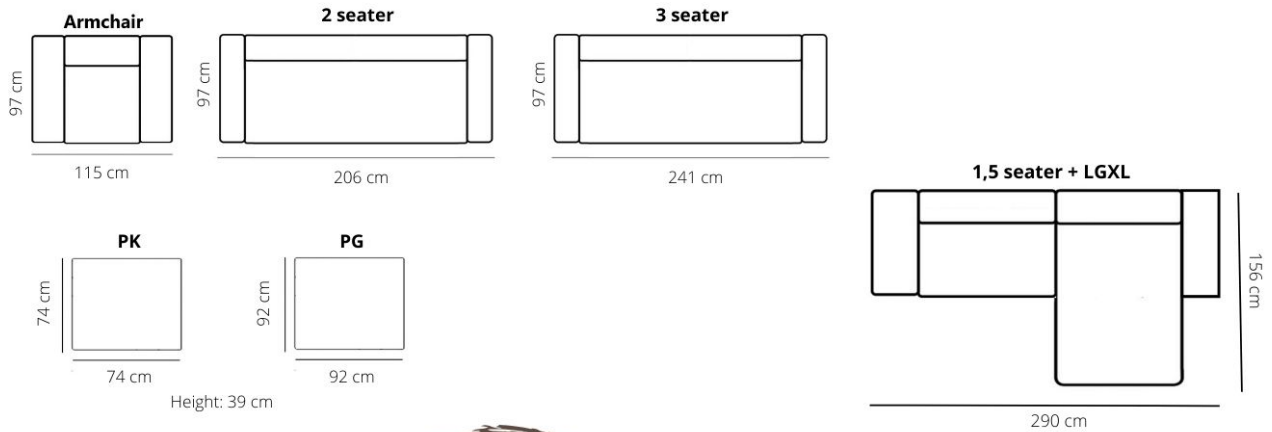

ELEMENT	LEDER D	LEDER R	LEDER S	STOF S1	STOF S2	STOF S3
Fauteuil	€ 1.188	€ 1.296	€ 1.404	€ 734	€ 798	€ 928
2 zits	€ 1.664	€ 1.836	€ 2.010	€ 1.036	€ 1.144	€ 1.340
3 zits	€ 1.936	€ 2.152	€ 2.370	€ 1.208	€ 1.296	€ 1.512
1,5W 1 arm	€ 1.060	€ 1.190	€ 1.298	€ 692	€ 734	€ 842
LG-xl	€ 1.750	€ 1.836	€ 2.052	€ 1.252	€ 1.318	€ 1.536
Hocker (PK)	€ 518	€ 582	€ 626	€ 322	€ 344	€ 386
Hocker (PG)	€ 626	€ 690	€ 756	€ 386	€ 410	€ 496

CROFT

ELEMENTS

STITCHING

PIPING

HEIGHT: 77 cm
 DEPTH: 97 cm
 SEAT HEIGHT: 45 cm
 SEAT DEPTH: 59 cm
 ARM HEIGHT: 77 cm

PRODUCT INFO

FRAME

pinewood