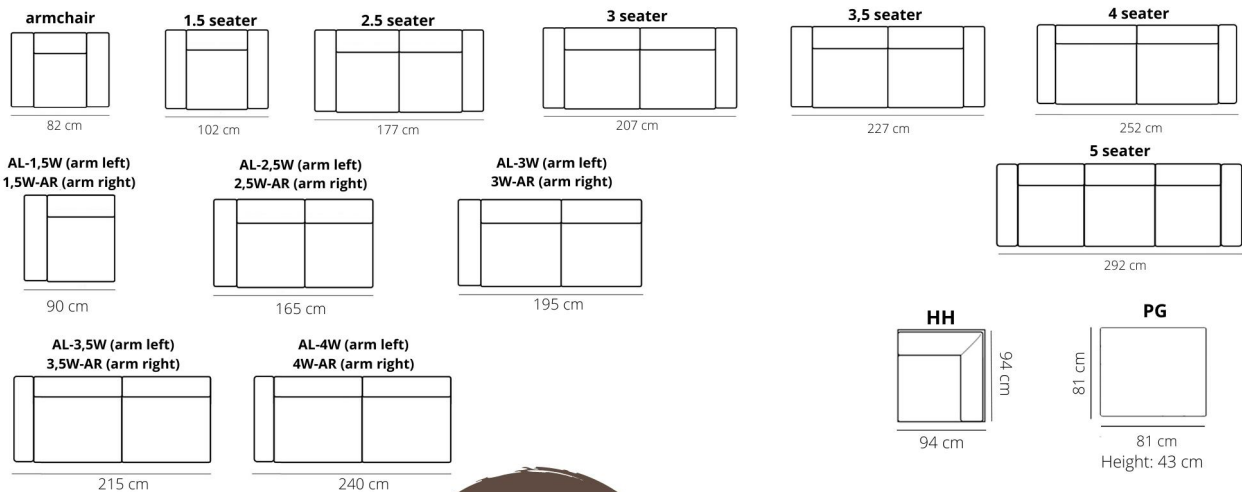

ELEMENTS

STITCHING

LEGS

HEIGHT: 80 cm
DEPTH: 96 cm
SEAT DEPTH: 56 cm
SEAT HEIGHT: 43 cm
ARM HEIGHT: 70 cm

PRODUCT INFO

FRAME

FILLING

BACK

SUSPENSION

SEAT

This sofa has loose seat and back cushions