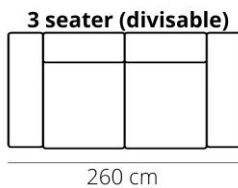

ELEMENTS

STITCHING

HEIGHT: 80 cm
DEPTH: 100 cm
SEAT DEPTH: 59 cm
SEAT HEIGHT: 44 cm
ARM HEIGHT: 60 cm

PRODUCT INFO

FRAME

FILLING

SUSPENSION

This sofa has loose seat and back cushions

Fabrics and L60 only

Decorative cushions separately available in
75x62 cm or 53x53 cm

hetanker
meubelindustrie