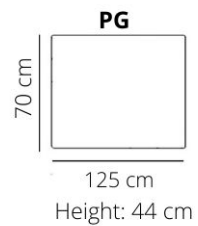

ELEMENTS

STITCHING

HEIGHT: 80 cm
DEPTH: 100 cm
SEAT DEPTH: 59 cm
SEAT HEIGHT: 44 cm
ARM HEIGHT: 60 cm

PRODUCT INFO

FRAME

FILLING

SUSPENSION

This sofa has loose seat and back cushions

Fabrics and L60 only

Decorative cushions separately available in
75x62 cm or 53x53 cm

hetanker
meubelindustrie