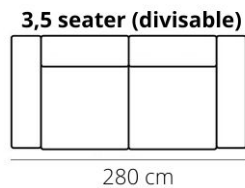

ELEMENTS

STITCHING

HEIGHT: 80 cm
DEPTH: 100 cm
SEAT DEPTH: 59 cm
SEAT HEIGHT: 44 cm
ARM HEIGHT: 60 cm

PRODUCT INFO

FRAME

FILLING

SUSPENSION

This sofa has loose seat and back cushions

Fabrics and L60 only

Decorative cushions separately available in
75x62 cm or 53x53 cm

hetanker
meubelindustrie