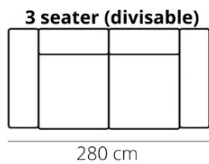

only availbavle in combination with longchair (LG)