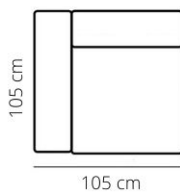

AL-1W (arm left)
1W-AR (arm right)