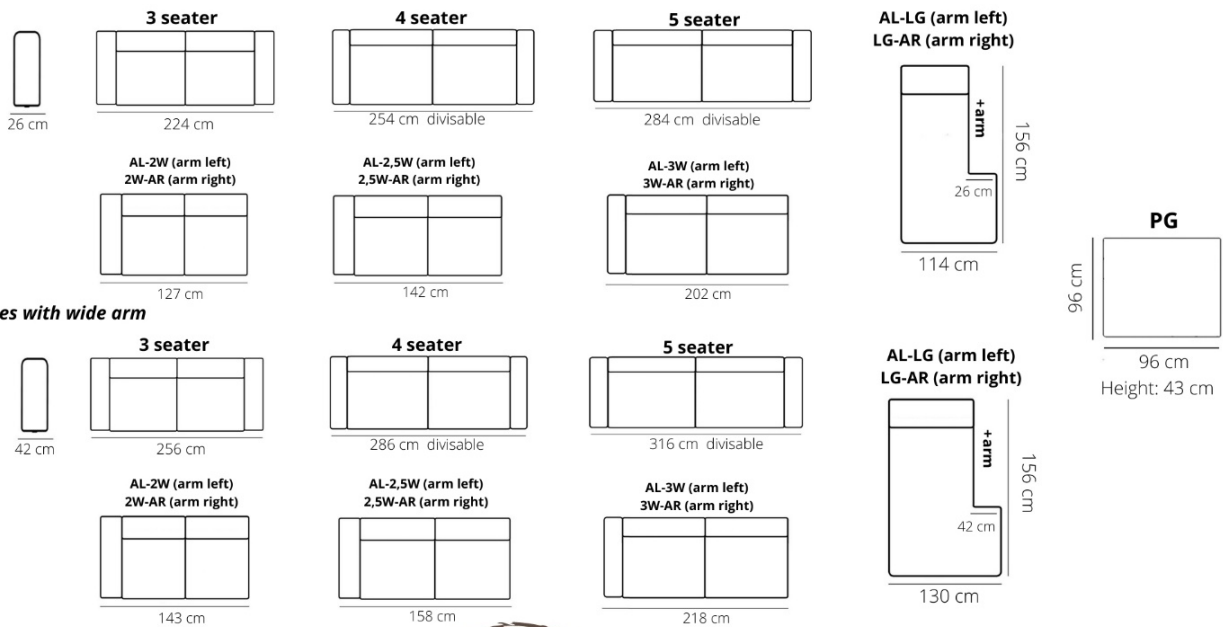

Sizes with wide arm