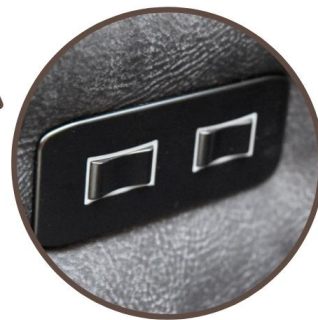

Zithoogte verhogen met 2 of 4 cm, meerprijs: € 52

Zithoogte verlagen met 2 cm, meerprijs: € 104

Bediening rechts in plaats van links, meerprijs: € 52

Toplaag van memory-foam, meerprijs: € 52

Met oplaadbare accu en dubbele motor voor separate bediening rug- en relaxgedeelte

Hoofdsteun handmatig verstelbaar in meerdere standen

NAVARRA

leg
black or stainless steel

control panel
black

HEIGHT: 120 cm
DEPTH: 85 cm
DEPTH FLAT POSITION: 172 cm
WIDTH: 68 cm
SEAT DEPTH: 51 cm
SEAT HEIGHT: 46 cm