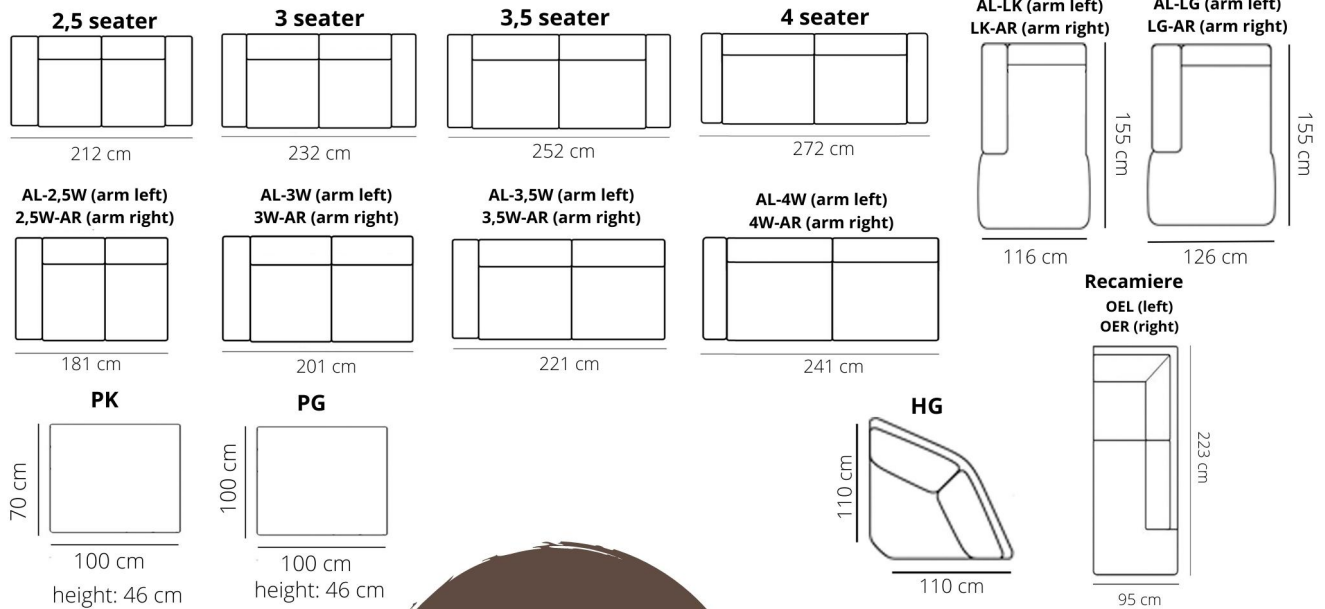

HEIGHT: 83 cm
DEPTH: 98 cm
SEAT DEPTH: 60 cm
SEAT HEIGHT: 46 cm
ARM HEIGHT: 56 cm

STITCHING

LEGS

PRODUCT INFO

FRAME

FILLING

BACK

SEAT

SUSPENSION

hetanker
meubelindustrie