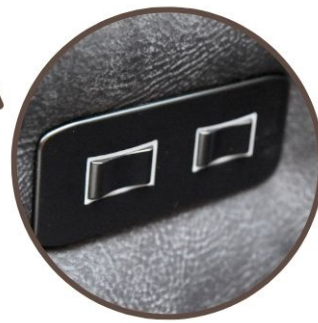

Toplaag van memory-foam, meerprijs: € 52

Massage functie: € 520

Met oplaadbare accu en dubbele motor voor separate bediening rug- en relaxgedeelte

Hoofdsteen handmatig verstelbaar in meerdere standen

# PACHA - PACO

leg  
**black or stainless steel**

control panel  
**black**

HEIGHT: 122 cm  
DEPTH: 73 cm  
DEPTH FLAT POSITION: 172 cm  
WIDTH: 77 cm  
SEAT DEPTH: 49 cm  
SEAT HEIGHT: 52 cm  
SEAT WIDTH: 46 cm  
ARM HEIGHT: 66 cm