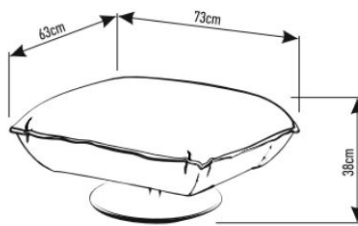

RONAN

STITCHING

HEIGHT: 76 cm
DEPTH: 93 cm
WIDTH: 92 cm
SEAT DEPTH: 63 cm
SEAT HEIGHT: 44 cm

PRODUCT INFO

FILLING

SUSPENSION

BACK

SEAT

chair is rotatable and headrest is removable

hetanker
meubelindustrie