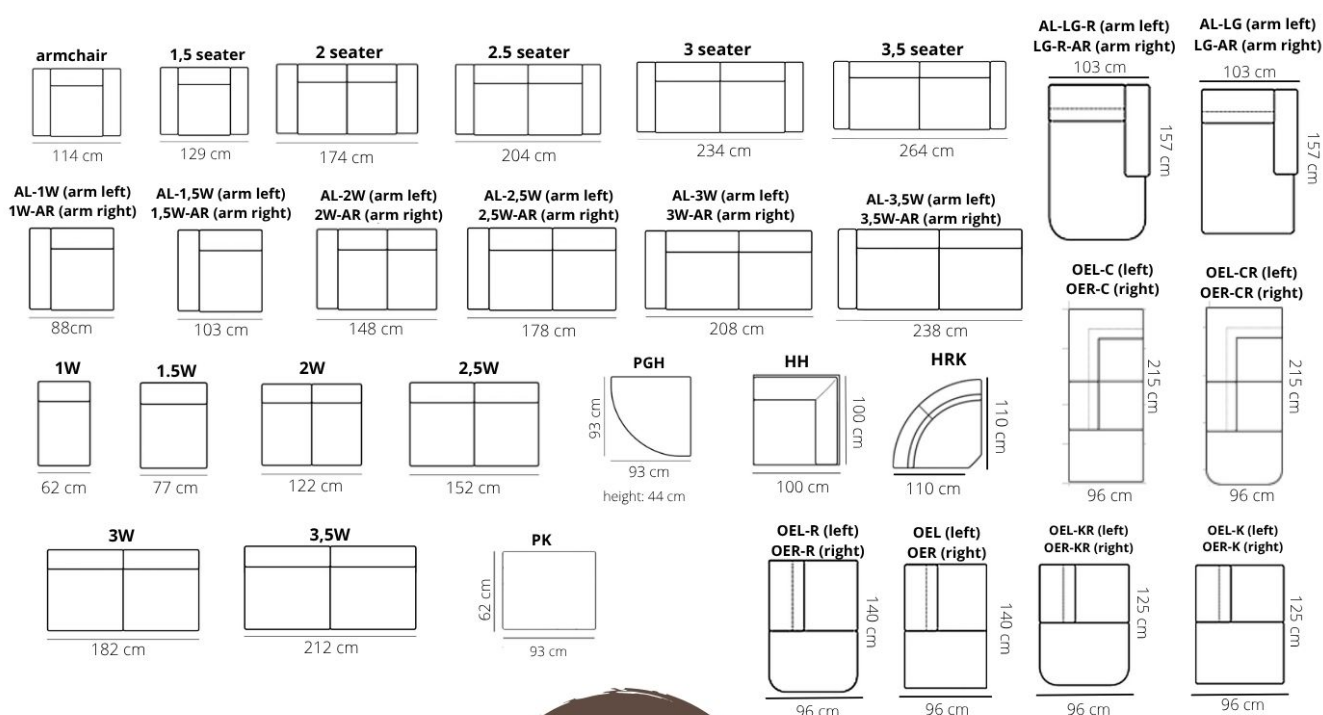

ELEMENT	LEDER D	LEDER R	LEDER S	STOF S1	STOF S2 + L60	STOF S3
Open eiland klein (OE-k)	€ 1.262	€ 1.328	€ 1.426	€ 976	€ 1.010	€ 1.262
Open eiland klein rond (OE-kr)	€ 1.336	€ 1.400	€ 1.500	€ 1.042	€ 1.078	€ 1.336
Open eiland incl hoek (OE-c)	€ 2.394	€ 2.514	€ 2.698	€ 1.814	€ 1.934	€ 2.394
Open eiland rond incl hoek (OE-cr)	€ 2.460	€ 2.584	€ 2.766	€ 1.872	€ 1.998	€ 2.460
Hocker (PK)	€ 710	€ 740	€ 790	€ 566	€ 588	€ 710
Hocker half rond (pgh)	€ 874	€ 906	€ 960	€ 602	€ 676	€ 874

ROVER

ELEMENTS

HEIGHT: 80 cm
DEPTH: 93 cm
SEAT DEPTH: 55 cm
SEAT HEIGHT: 44 cm
ARM HEIGHT: 63 cm

STITCHING

flat seam

LEGS

5 cm
antislip

PRODUCT INFO