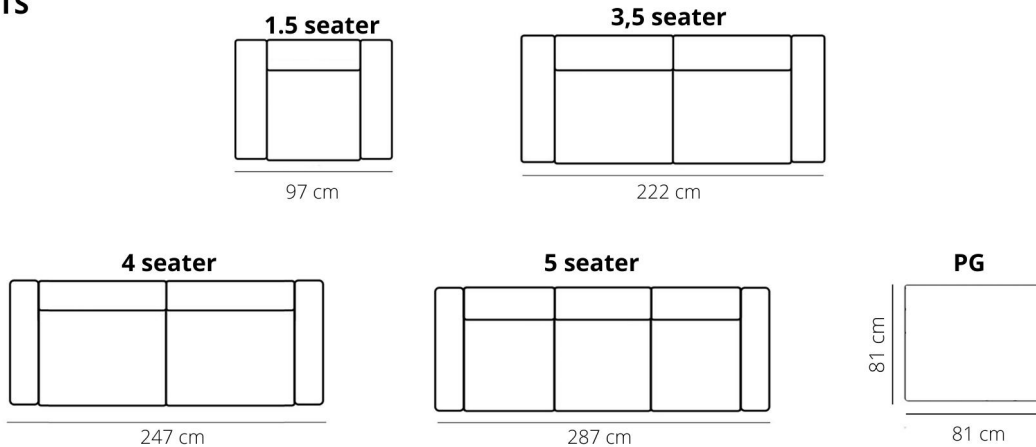

ELEMENTS

STITCHING

double needle stitching

LEGS

RU
chrome or black

KA

varnished, dark wood, black, cherry, aluminum painted

HEIGHT: 78 cm
DEPTH: 103 cm
SEAT DEPTH: 67 cm
SEAT HEIGHT: 41 cm
ARM HEIGHT: 68 cm

PRODUCT INFO

FRAME

beechwood

chipboard

FILLING

fibre wool

SEAT

foam HR 43

SUSPENSION

elastic belts

fibre wool

no-sag springs

This sofa has loose seat and back cushions

Caution: with the use of different moulds, the stitching of models in fabrics can be different from the stitching of the same models in leather.
All sizes are approximate, technical and stylistic changes and typing errors are reserved.

hetanker
meubelindustrie