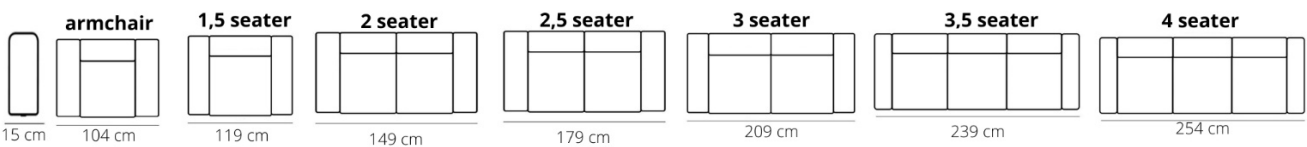

Sizes with wide arm