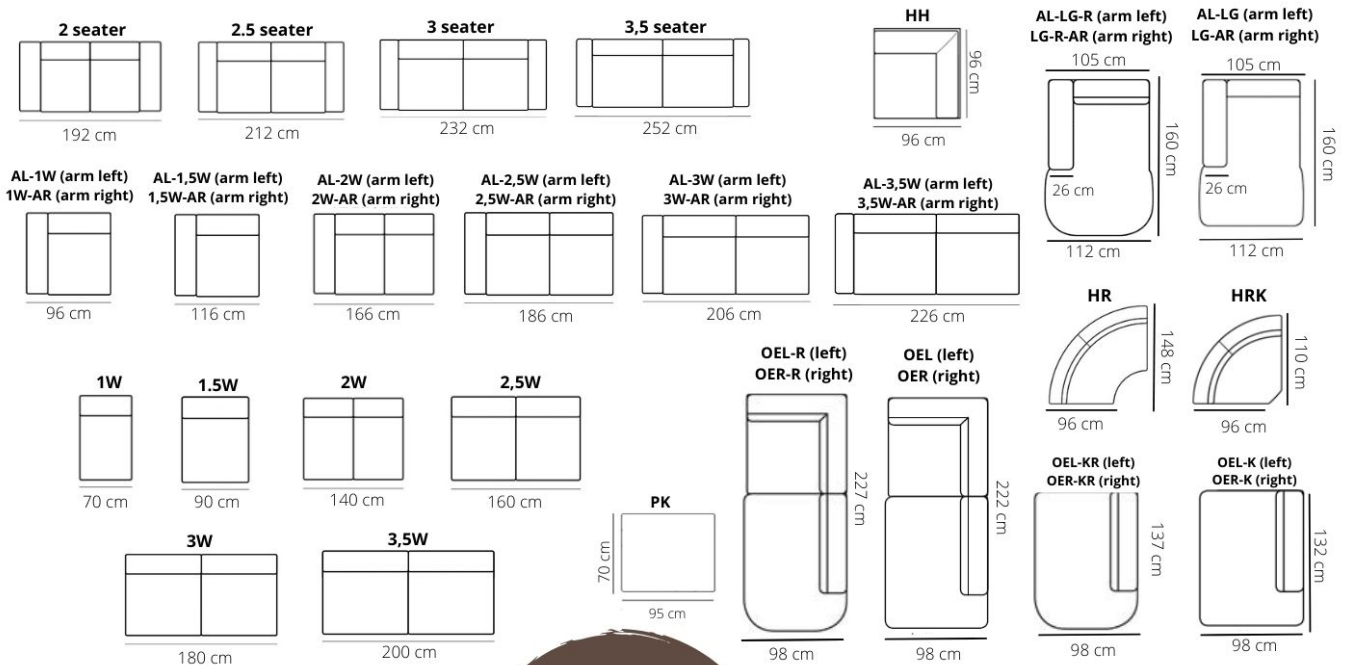

ELEMENTS

STITCHING

flat seam

LEGS

NNA

black or alu

HEIGHT: 82 cm
DEPTH: 95 cm
SEAT DEPTH: 58 cm
SEAT HEIGHT: 47 cm
ARM HEIGHT: 65 cm

PRODUCT INFO

FRAME

beechwood

chipboard

FILLING

BACK

foam HR 30

fibre wool

elastic belts

SEAT

foam HR 40

fibre wool

no-sag springs

SUSPENSION

hetanker
meubelindustrie