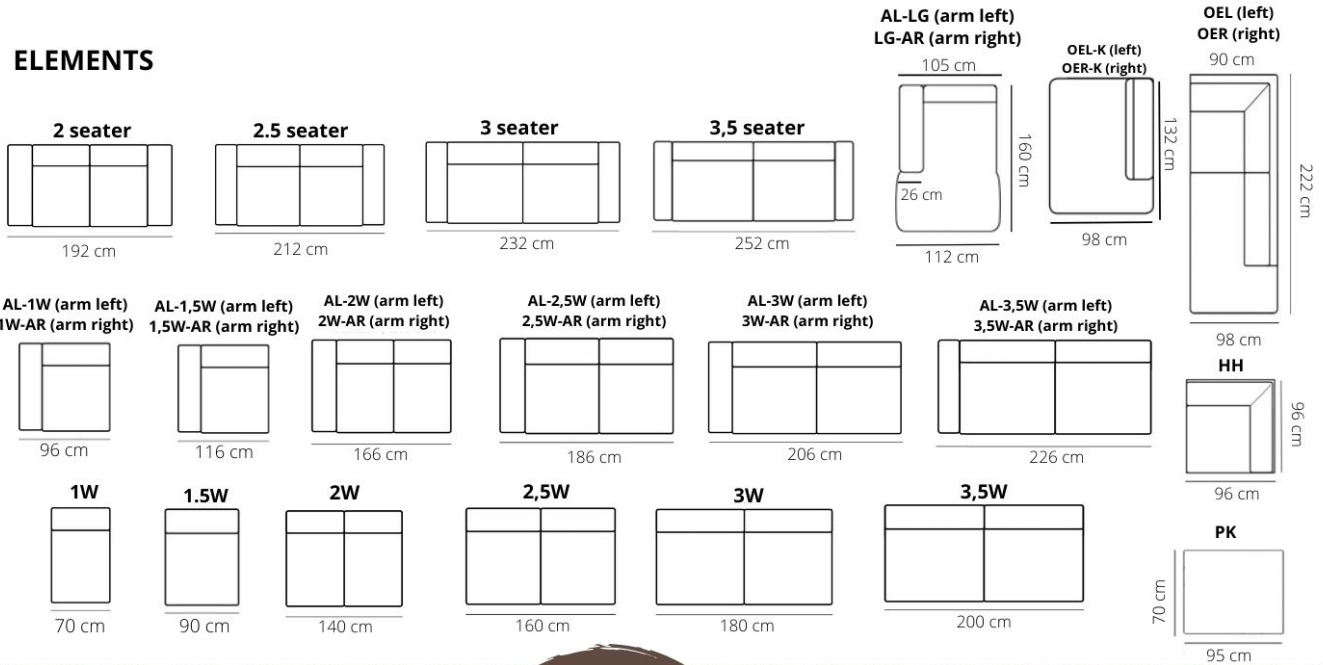

ELEMENT	LEDER D	LEDER R	LEDER S	STOF S1	STOF S2 + L60	STOF S3
2 zits	€ 1.982	€ 2.198	€ 2.412	€ 1.338	€ 1.472	€ 1.982
2,5 zits	€ 2.142	€ 2.348	€ 2.590	€ 1.436	€ 1.554	€ 2.142
3 zits	€ 2.278	€ 2.494	€ 2.760	€ 1.622	€ 1.770	€ 2.278
3,5 zits	€ 2.412	€ 2.652	€ 2.920	€ 1.738	€ 1.876	€ 2.412
1 zits (met 1 arm)	€ 1.120	€ 1.168	€ 1.246	€ 836	€ 884	€ 1.120
1,5 zits (met 1 arm)	€ 1.292	€ 1.352	€ 1.440	€ 976	€ 1.026	€ 1.292
2 zits (met 1 arm)	€ 1.714	€ 1.876	€ 2.064	€ 1.234	€ 1.276	€ 1.714
2,5 zits (met 1 arm)	€ 1.836	€ 1.994	€ 2.226	€ 1.330	€ 1.352	€ 1.836
3 zits (met 1 arm)	€ 2.010	€ 2.198	€ 2.412	€ 1.514	€ 1.556	€ 2.010
3,5 zits (met 1 arm)	€ 2.142	€ 2.328	€ 2.576	€ 1.632	€ 1.660	€ 2.142
1 zits (zonder armen 1W)	€ 934	€ 974	€ 1.028	€ 720	€ 752	€ 934
1,5 zits (zonder armen 1,5W)	€ 1.116	€ 1.160	€ 1.230	€ 862	€ 898	€ 1.116
2 zits (zonder armen 2W)	€ 1.554	€ 1.714	€ 1.886	€ 1.176	€ 1.206	€ 1.554
2,5 zits (zonder armen 2,5W)	€ 1.702	€ 1.834	€ 2.056	€ 1.276	€ 1.298	€ 1.702
3 zits (zonder armen 3W)	€ 1.876	€ 2.036	€ 2.234	€ 1.462	€ 1.504	€ 1.876
3,5 zits (zonder armen 3,5W)	€ 2.010	€ 2.170	€ 2.396	€ 1.578	€ 1.608	€ 2.010
Haakse hoek (HH)	€ 1.124	€ 1.204	€ 1.338	€ 804	€ 900	€ 1.124
Open eiland (OE)	€ 2.108	€ 2.292	€ 2.536	€ 1.554	€ 1.600	€ 2.108
Open eiland klein (OE-k)	€ 1.532	€ 1.584	€ 1.666	€ 1.196	€ 1.242	€ 1.532
Longchair + arm (LG)	€ 1.656	€ 1.790	€ 1.958	€ 1.248	€ 1.338	€ 1.656
Hocker (PK)	€ 722	€ 774	€ 836	€ 586	€ 638	€ 722

STRATOS-STERLING-SILVER-SULLIVAN

ELEMENTS

STITCHING

pinched seam

LEGS

NNA black or metal look

HEIGHT: 82 cm
DEPTH: 95 cm
SEAT DEPTH: 58 cm
SEAT HEIGHT: 47 cm
ARM HEIGHT: 65 cm

PRODUCT INFO