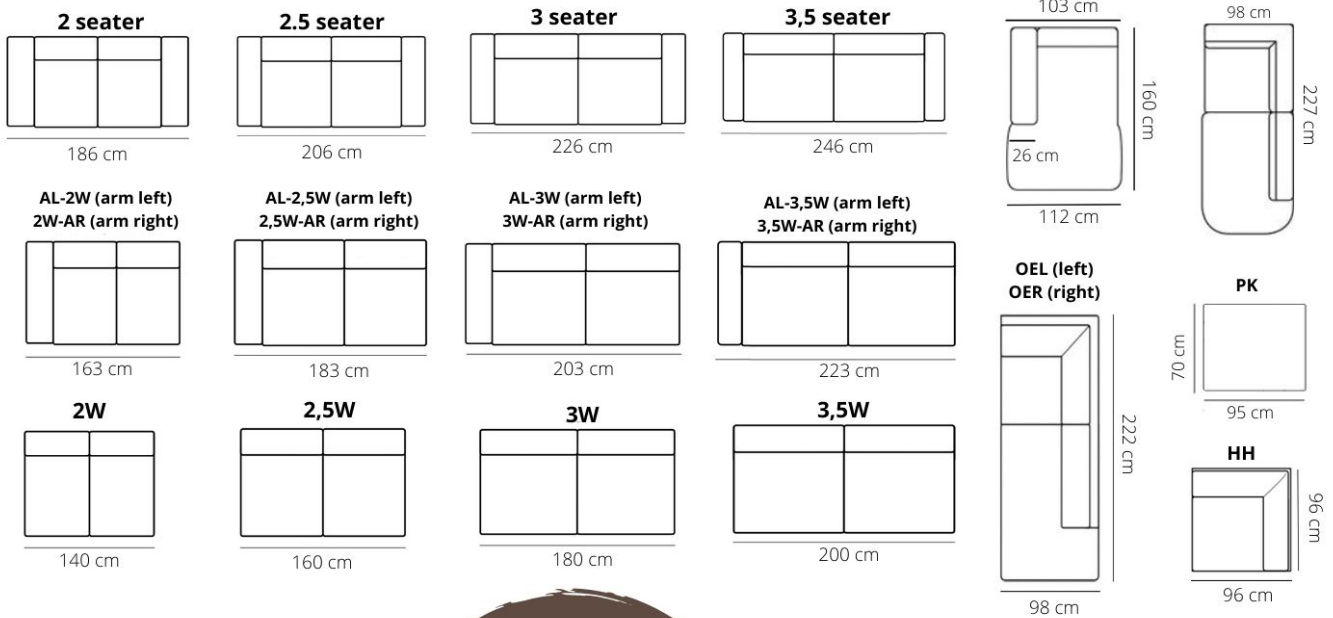

ELEMENTS

STITCHING

flat seam

LEGS

J-151

black or smoked oak

HEIGHT: 79 cm
DEPTH: 95 cm
SEAT DEPTH: 58 cm
SEAT HEIGHT: 44 cm
ARM HEIGHT: 65 cm

PRODUCT INFO

FRAME

beechwood

chipboard

FILLING

BACK

foam HR 30

fibre wool

elastic belts

SEAT

foam HR 40

fibre wool

no-sag springs

SUSPENSION

hetanker
meubelindustrie