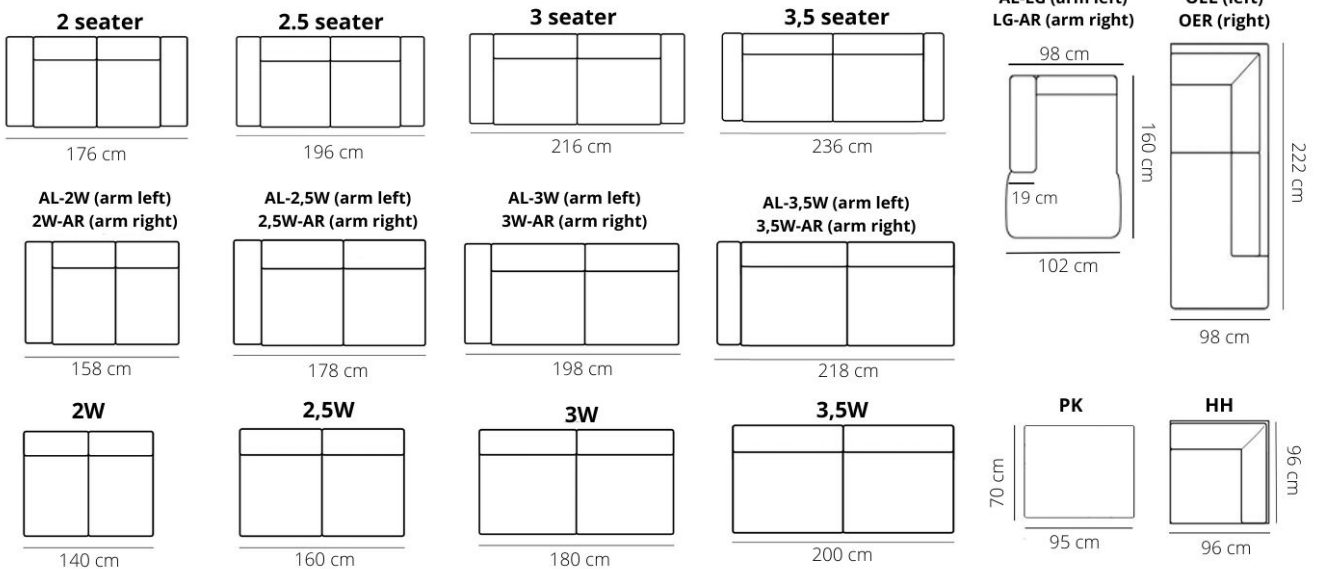

ELEMENTS

STITCHING

LEGS

HEIGHT: 79 cm
DEPTH: 95 cm
SEAT DEPTH: 58 cm
SEAT HEIGHT: 47 cm
ARM HEIGHT: 65 cm

PRODUCT INFO

FRAME

FILLING

BACK

SEAT

hetanker
meubelindustrie