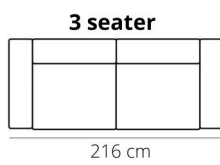

VEGAS

ELEMENTS

RECAMIERE

OEL (left)
OER (right)

STITCHING

pinched seam

LEGS

J-169 black

J-170 black
for recliniere

HEIGHT: 84 cm
DEPTH: 97 cm
SEAT DEPTH: 60 cm
SEAT HEIGHT: 45 cm
ARM HEIGHT: 69 cm

PRODUCT INFO

FRAME

beechwood

chipboard

FILLING

BACK

foam HR 23

fibre wool

elastic belts

SEAT

foam HR 40

fibre wool

no-sag springs

hetanker
meubelindustrie