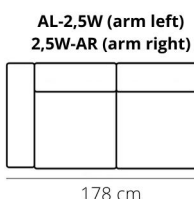

VEGAS

ELEMENTS

RECAMIERE

OEL (left)
OER (right)

STITCHING

pinched seam

LEGS

J-169 black

J-170 black
for recliniere

HEIGHT: 84 cm
DEPTH: 97 cm
SEAT DEPTH: 60 cm
SEAT HEIGHT: 45 cm
ARM HEIGHT: 69 cm

PRODUCT INFO

FRAME

beechwood

chipboard

FILLING

BACK

foam HR 23

fibre wool

elastic belts

SEAT

foam HR 40

fibre wool

no-sag springs

hetanker
meubelindustrie