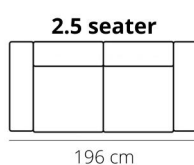

VEGAS

ELEMENTS

RECAMIERE

OEL (left)
OER (right)

STITCHING

pinched seam

LEGS

J-169 black

J-170 black
for recliniere

HEIGHT: 84 cm
DEPTH: 97 cm
SEAT DEPTH: 60 cm
SEAT HEIGHT: 45 cm
ARM HEIGHT: 69 cm

PRODUCT INFO

FRAME

beechwood

chipboard

FILLING

BACK

foam HR 23

fibre wool

elastic belts

SEAT

foam HR 40

fibre wool

no-sag springs

hetanker
meubelindustrie