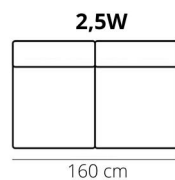

VEGAS

ELEMENTS

RECAMIERE

OEL (left)
OER (right)

STITCHING

pinched seam

LEGS

J-169 black

J-170 black
for recliniere

HEIGHT: 84 cm
DEPTH: 97 cm
SEAT DEPTH: 60 cm
SEAT HEIGHT: 45 cm
ARM HEIGHT: 69 cm

PRODUCT INFO

FRAME

beechwood

chipboard

FILLING

BACK

foam HR 23

fibre wool

elastic belts

SEAT

foam HR 40

fibre wool

no-sag springs

hetanker
meubelindustrie