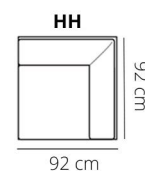

RECAMIERE

OEL (left)
OER (right)