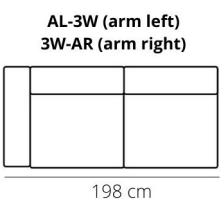

VEGAS

ELEMENTS

RECAMIERE

OEL (left)
OER (right)

STITCHING

pinched seam

LEGS

J-169 black

J-170 black
for recliniere

HEIGHT: 84 cm
DEPTH: 97 cm
SEAT DEPTH: 60 cm
SEAT HEIGHT: 45 cm
ARM HEIGHT: 69 cm

PRODUCT INFO

FRAME

beechwood

chipboard

FILLING

BACK

foam HR 23

fibre wool

elastic belts

SEAT

foam HR 40

fibre wool

no-sag springs

hetanker
meubelindustrie