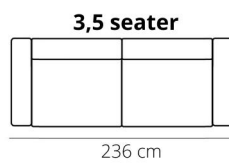

VEGAS

ELEMENTS

RECAMIERE

OEL (left)
OER (right)

STITCHING

pinched seam

LEGS

J-169 black

J-170 black
for recliniere

HEIGHT: 84 cm
DEPTH: 97 cm
SEAT DEPTH: 60 cm
SEAT HEIGHT: 45 cm
ARM HEIGHT: 69 cm

PRODUCT INFO

FRAME

beechwood

chipboard

FILLING

BACK

foam HR 23

fibre wool

elastic belts

SEAT

foam HR 40

fibre wool

no-sag springs

hetanker
meubelindustrie