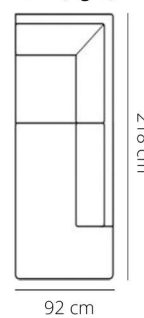

RECAMIERE

OEL (left)
OER (right)

STITCHING

pinched seam

LEGS

J-169 black

J-170 black
for recliniere

HEIGHT: 84 cm
DEPTH: 97 cm
SEAT DEPTH: 60 cm
SEAT HEIGHT: 45 cm
ARM HEIGHT: 69 cm

PRODUCT INFO

FRAME

beechwood

chipboard

FILLING

BACK

foam HR 23

fibre wool

elastic belts

SEAT

foam HR 40

fibre wool

no-sag springs

hetanker
meubelindustrie