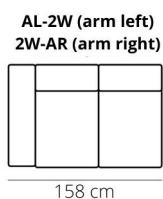

VEGAS

ELEMENTS

RECAMIERE

OEL (left)
OER (right)

STITCHING

pinched seam

LEGS

J-169 black

J-170 black
for recliniere

HEIGHT: 84 cm
DEPTH: 97 cm
SEAT DEPTH: 60 cm
SEAT HEIGHT: 45 cm
ARM HEIGHT: 69 cm

PRODUCT INFO

FRAME

beechwood

chipboard

FILLING

BACK

foam HR 23

fibre wool

elastic belts

SEAT

foam HR 40

fibre wool

no-sag springs

hetanker
meubelindustrie