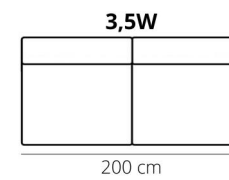

VEGAS

ELEMENTS

RECAMIERE

OEL (left)
OER (right)

STITCHING

pinched seam

LEGS

J-169 black

J-170 black
for recliniere

HEIGHT: 84 cm
DEPTH: 97 cm
SEAT DEPTH: 60 cm
SEAT HEIGHT: 45 cm
ARM HEIGHT: 69 cm

PRODUCT INFO

FRAME

beechwood

chipboard

FILLING

BACK

foam HR 23

fibre wool

elastic belts

SEAT

foam HR 40

fibre wool

no-sag springs

hetanker
meubelindustrie