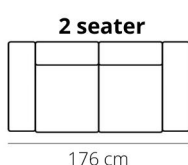

VEGAS

ELEMENTS

RECAMIERE

OEL (left)
OER (right)

STITCHING

pinched seam

LEGS

J-169 black

J-170 black
for recliniere

HEIGHT: 84 cm
DEPTH: 97 cm
SEAT DEPTH: 60 cm
SEAT HEIGHT: 45 cm
ARM HEIGHT: 69 cm

PRODUCT INFO

FRAME

beechwood

chipboard

FILLING

BACK

foam HR 23

fibre wool

elastic belts

SEAT

foam HR 40

fibre wool

no-sag springs

hetanker
meubelindustrie