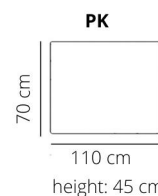

RECAMIERE

OEL (left)
OER (right)