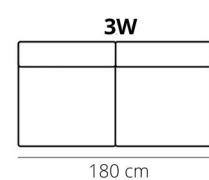

VEGAS

ELEMENTS

RECAMIERE

OEL (left)
OER (right)

STITCHING

pinched seam

LEGS

J-169 black

J-170 black
for recliniere

HEIGHT: 84 cm
DEPTH: 97 cm
SEAT DEPTH: 60 cm
SEAT HEIGHT: 45 cm
ARM HEIGHT: 69 cm

PRODUCT INFO

FRAME

beechwood

chipboard

FILLING

BACK

foam HR 23

fibre wool

elastic belts

SEAT

foam HR 40

fibre wool

no-sag springs

hetanker
meubelindustrie