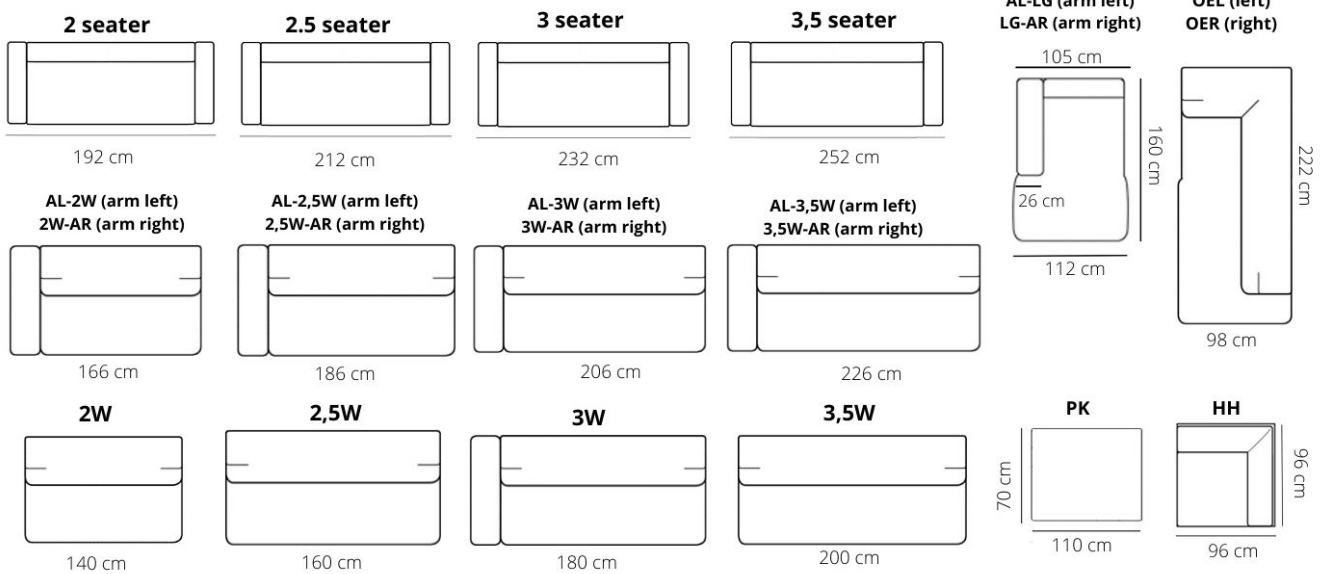

ELEMENT	LEDER D	LEDER R	LEDER S	STOF S1	STOF S2 + L60	STOF S3
2 zits	€ 2.436	€ 2.558	€ 2.748	€ 1.900	€ 1.992	€ 2.436
2,5 zits	€ 2.720	€ 2.864	€ 3.074	€ 2.030	€ 2.128	€ 2.720
3 zits	€ 2.768	€ 2.940	€ 3.192	€ 2.108	€ 2.212	€ 2.768
3,5 zits	€ 2.966	€ 3.118	€ 3.340	€ 2.306	€ 2.420	€ 2.966
2 zits zonder armen (2W)	€ 1.782	€ 1.860	€ 1.980	€ 1.436	€ 1.498	€ 1.782
2,5 zits zonder armen (2,5W)	€ 1.954	€ 2.044	€ 2.172	€ 1.568	€ 1.640	€ 1.954
3 zits zonder armen (3W)	€ 2.130	€ 2.226	€ 2.372	€ 1.710	€ 1.786	€ 2.130
3,5 zits zonder armen (3,5W)	€ 2.308	€ 2.412	€ 2.570	€ 1.850	€ 1.934	€ 2.308
2 zits / 1 arm	€ 2.108	€ 2.212	€ 2.362	€ 1.660	€ 1.732	€ 2.108
2,5 zits / 1 arm	€ 2.282	€ 2.392	€ 2.556	€ 1.792	€ 1.874	€ 2.282
3 zits / 1 arm	€ 2.454	€ 2.578	€ 2.754	€ 1.936	€ 2.022	€ 2.454
3,5 zits / 1 arm	€ 2.640	€ 2.764	€ 2.958	€ 2.078	€ 2.174	€ 2.640
Hoek-element 90° (HH)	€ 1.556	€ 1.630	€ 1.740	€ 1.238	€ 1.298	€ 1.556
Longchair met arm (LG)	€ 1.956	€ 2.056	€ 2.202	€ 1.538	€ 1.614	€ 1.956
Open eiland (OE)	€ 2.654	€ 2.778	€ 2.972	€ 2.090	€ 2.184	€ 2.654
Hocker klein (PK)	€ 792	€ 826	€ 884	€ 592	€ 670	€ 792
Hocker groot (PG)	€ 726	€ 780	€ 840	€ 548	€ 614	€ 726

WALKER

ELEMENTS

STITCHING

pinched seam

LEGS

J-187
black

HEIGHT: 82 cm
DEPTH: 95 cm
SEAT DEPTH: 58 cm
SEAT HEIGHT: 47 cm
ARM HEIGHT: 65 cm
ARM WIDTH: 29 cm

PRODUCT INFO